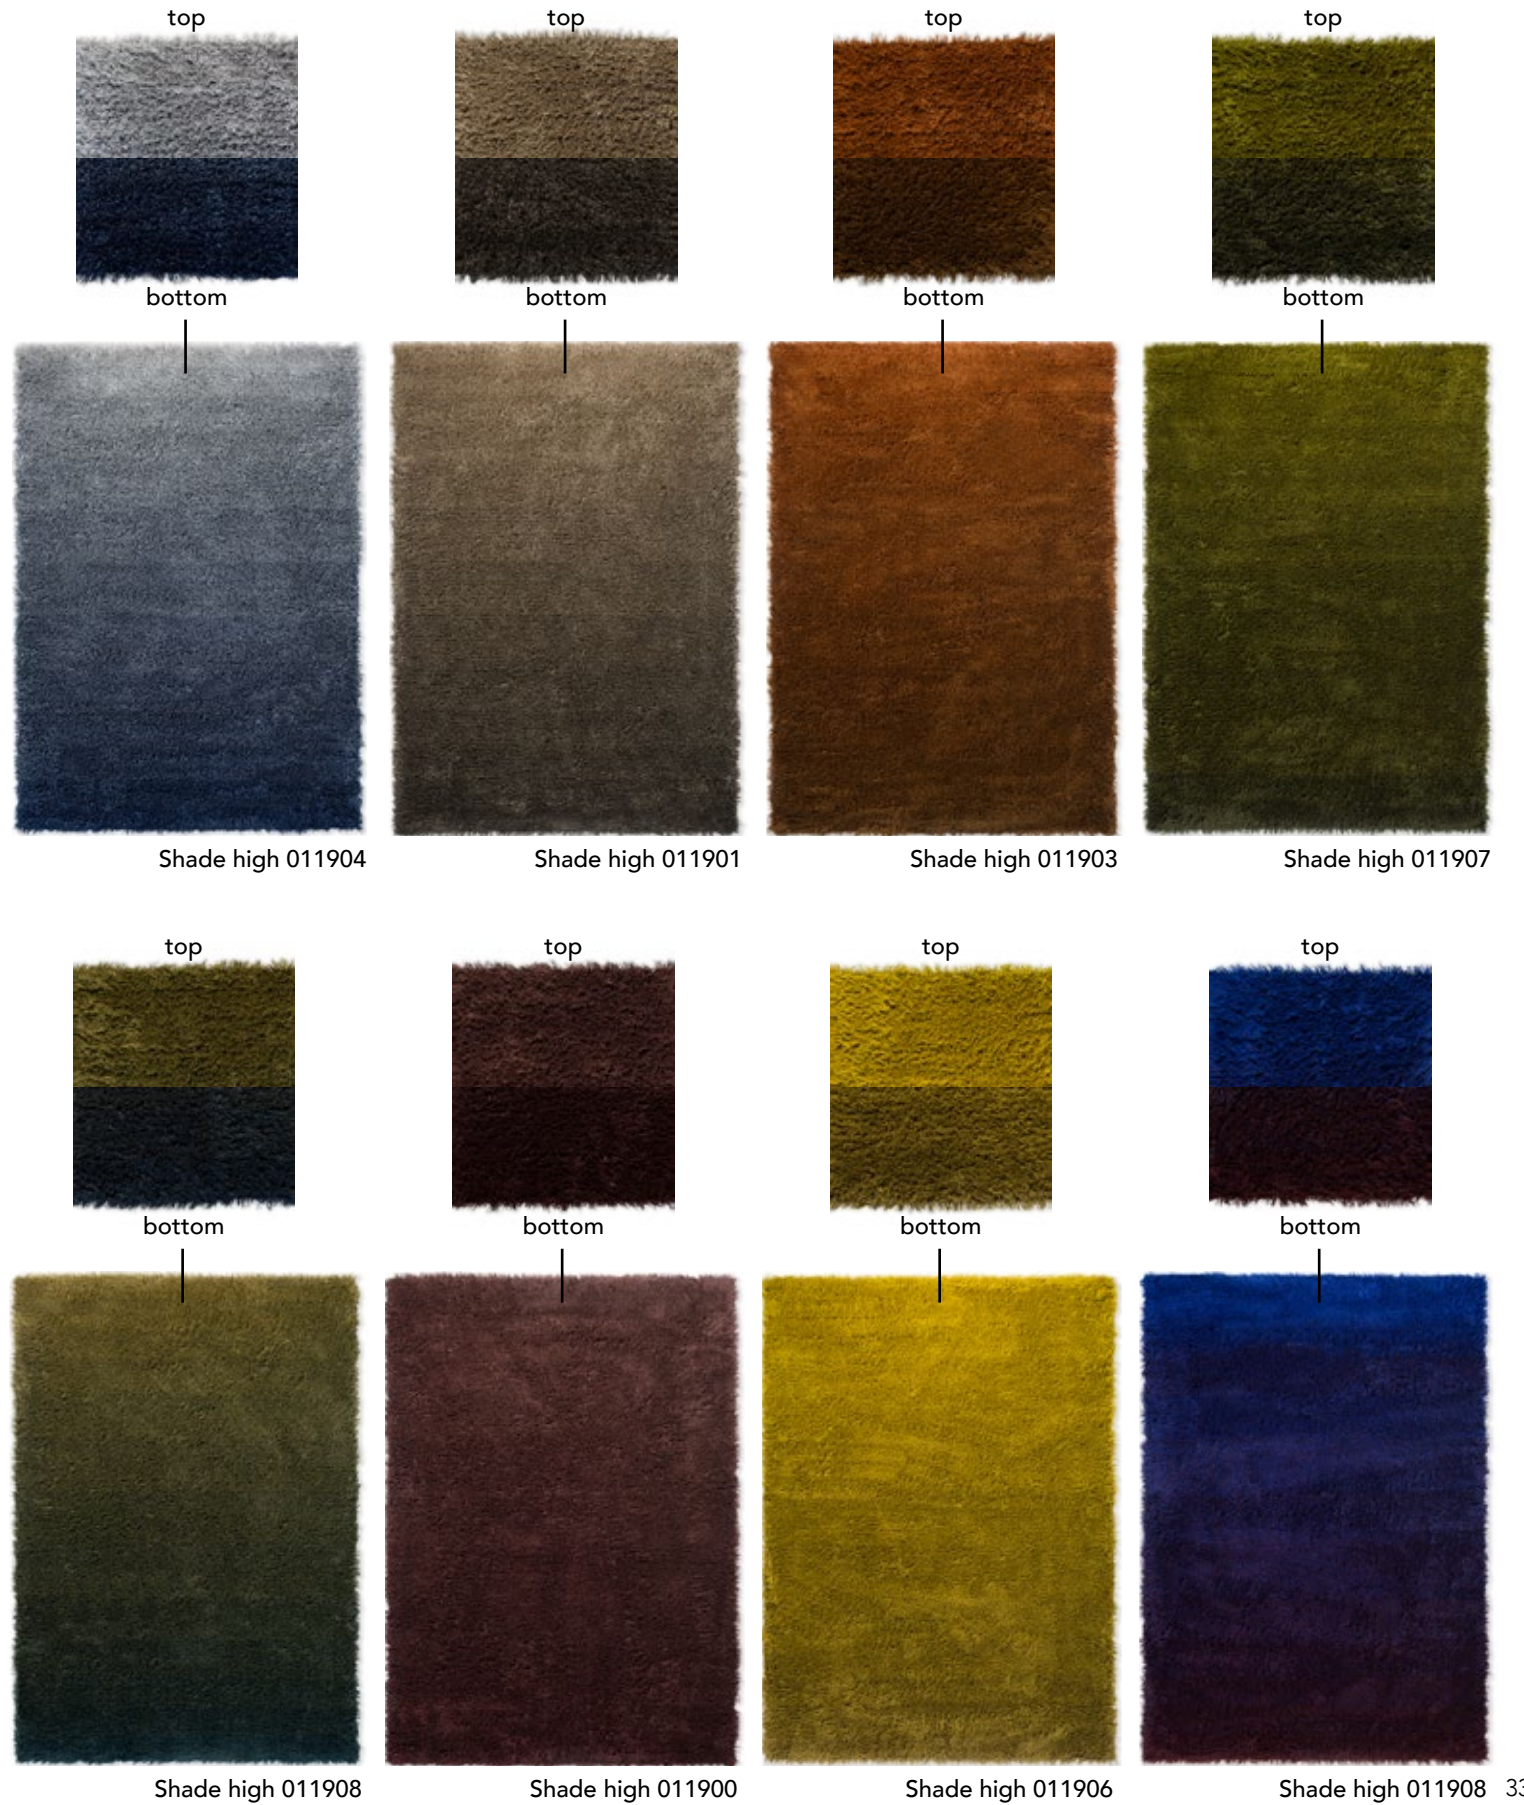

Shade high 011904

Shade high 011901

Shade high 011903

Shade high 011907

Shade high 011908

Shade high 011900

Shade high 011906

Shade high 011908

Shade high 011908

Shade high 011900

Shade high 011906

Shade high 011908